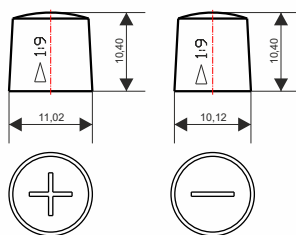

RODZAJ BIEGUNÓW