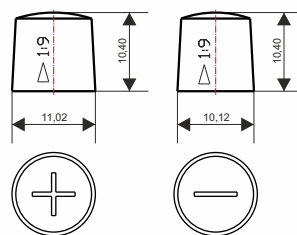

Więcej informacji na www.veribest.pl

PARAMETRY

Kod katalogowy:	VBT DEEP 730
Napięcie:	12 V
Pojemność 5h/20h/100h:	185 Ah / 230 Ah / 260 Ah
Blok:	C
Wiek:	Flat
Układ biegunów:	L+(3)
Rodzaj biegunów:	1
Mocowanie dolne:	B00
Wskaźnik naładowania:	NIE
Gwarancja:	24 miesiące

WYMIARY

Długość:	518 mm
Szerokość:	273 mm
Wysokość:	237 mm

UKŁAD BIEGUNÓW

RODZAJ BIEGUNÓW

MOCOWANIE

VERIBEST DEEP TO AKUMULATORY:

- ✓ bezobsługowe, przeznaczone do pracy w cyklu głębokie rozładowanie-ładowanie,
- ✓ z podwójną pokrywą typu DUPLEX dodatkowo zabezpieczającą akumulator przed wyciekami elektrolitu oraz zapłonem wstecznym z zewnętrznego źródła ognia,
- ✓ zbudowane z płyt wykonanych z unikatowych stopów ołowiu oraz o zwiększonej grubości i odporności na korozję,
- ✓ z separatorami o mikroporowatej strukturze połączone z włókniną szklaną optymalnie wpływającą na wydajność energetyczną i odporność na wibracje.