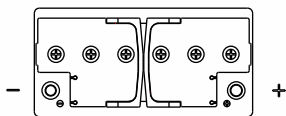

Więcej informacji na www.veribest.pl

PARAMETRY

Kod katalogowy:	VBT DEEP 560
Napięcie:	12 V
Pojemność 5h/20h/100h:	50 Ah / 60 Ah / 70 Ah
Blok:	L2
Wiek:	Duplex
Układ biegunów:	P+(0)
Rodzaj biegunów:	1
Mocowanie dolne:	B13
Wskaźnik naładowania:	TAK
Gwarancja:	24 miesiące

WYMIARY

Długość:	242 mm
Szerokość:	175 mm
Wysokość:	190 mm

UKŁAD BIEGUNÓW

RODZAJ BIEGUNÓW

MOCOWANIE

VERIBEST DEEP TO AKUMULATORY:

- ✓ bezobsługowe, przeznaczone do pracy w cyklu głębokie rozładowanie-ładowanie,
- ✓ z podwójną pokrywą typu DUPLEX dodatkowo zabezpieczającą akumulator przed wyciekami elektrolitu oraz zapłonem wstecznym z zewnętrznego źródła ognia,
- ✓ zbudowane z płyt wykonanych z unikatowych stopów ołowiu oraz o zwiększonej grubości i odporności na korozję,
- ✓ z separatorami o mikroporowatej strukturze połączone z włókniną szklaną optymalnie wpływającą na wydajność energetyczną i odporność na wibracje.