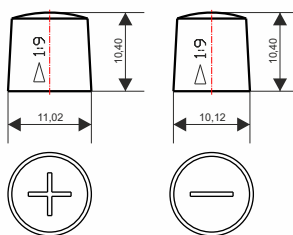

Więcej informacji na www.veribest.pl

PARAMETRY

Kod katalogowy:	VBT DEEP 560
Napięcie:	12 V
Pojemność 5h/20h/100h:	50 Ah / 60 Ah / 70 Ah
Blok:	L2
Wiek:	Duplex
Układ biegunów:	P+(0)
Rodzaj biegunów:	1
Mocowanie dolne:	B13
Wskaźnik naładowania:	TAK
Gwarancja:	24 miesiące

WYMIARY

Długość:	242 mm
Szerokość:	175 mm
Wysokość:	190 mm

UKŁAD BIEGUNÓW

RODZAJ BIEGUNÓW

MOCOWANIE

VERIBEST DEEP TO AKUMULATORY:

- ✓ bezobsługowe, przeznaczone do pracy w cyklu głębokie rozładowanie-ładowanie,
- ✓ z podwójną pokrywą typu DUPLEX dodatkowo zabezpieczającą akumulator przed wyciekami elektrolitu oraz zapłonem wstecznym z zewnętrznego źródła ognia,
- ✓ zbudowane z płyt wykonanych z unikatowych stopów ołowiu oraz o zwiększonej grubości i odporności na korozję,
- ✓ z separatorami o mikroporowatej strukturze połączone z włókniną szklaną optymalnie wpływającą na wydajność energetyczną i odporność na wibracje.